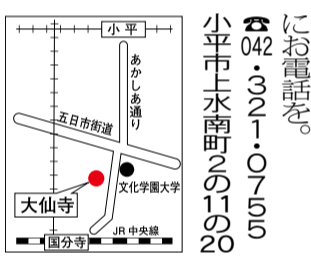

大仙寺

1. 永代供養墓「やすらぎ」
2. ●10万円～
   - ●年会費等一切なし
   - ●彼岸、お盆など手厚い法要
3. 樹木葬型墓地「こころ」
4. ●10～35年で選択可能
   - ●1区画3霊位以上納骨可
   - ●30万円～

「僧侶もいるので毎日供養してもらえらるし、お寺なら永続すると信頼