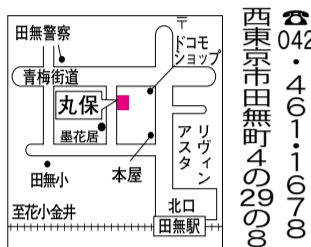

丸保

地元のお寺だから安心

大仙寺の永代供養墓・樹木葬

永代供養ならやっぱりお寺が安心。

「終活」や仏事でさまざまな新商品が生まれるなか、原点回帰で寺院を利用できる永代供養墓「やすらぎ」を設け、関心が増えている。小平市にある大仙寺で心を集めている。